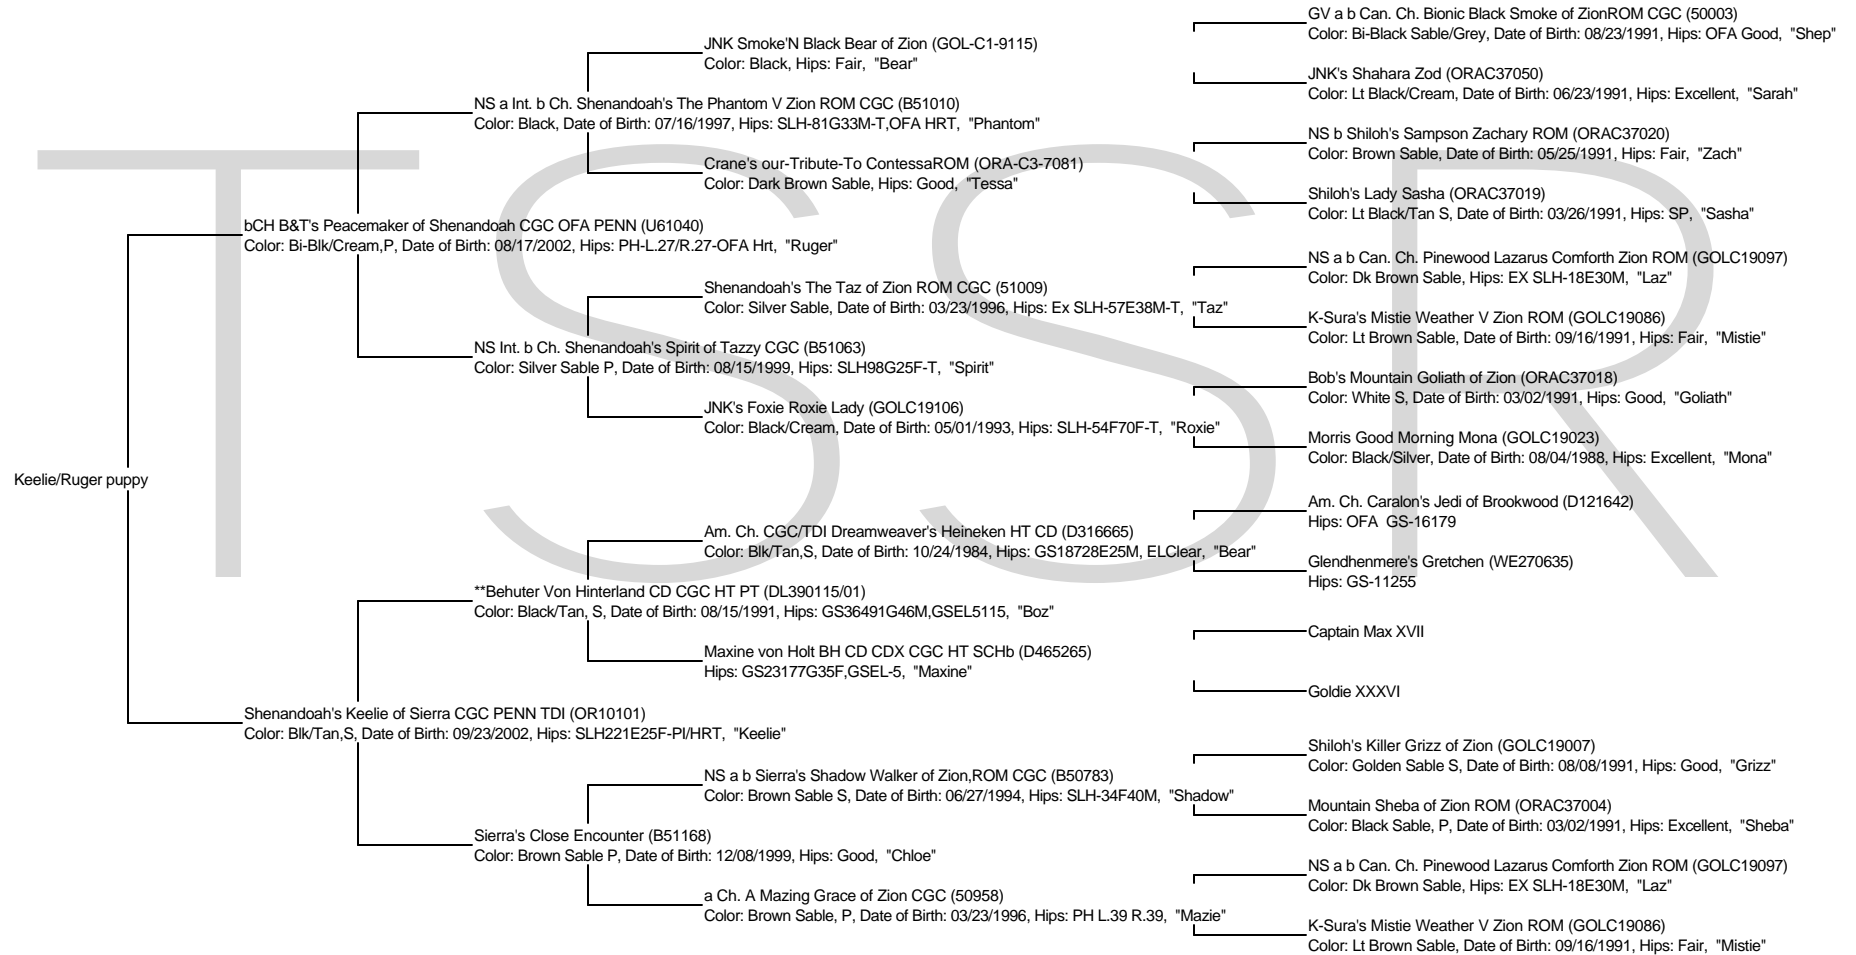

PEDIGREE FOR KEELIE/RUGER PUPPY

Breeder: Christi Yonavick

01-20-2005